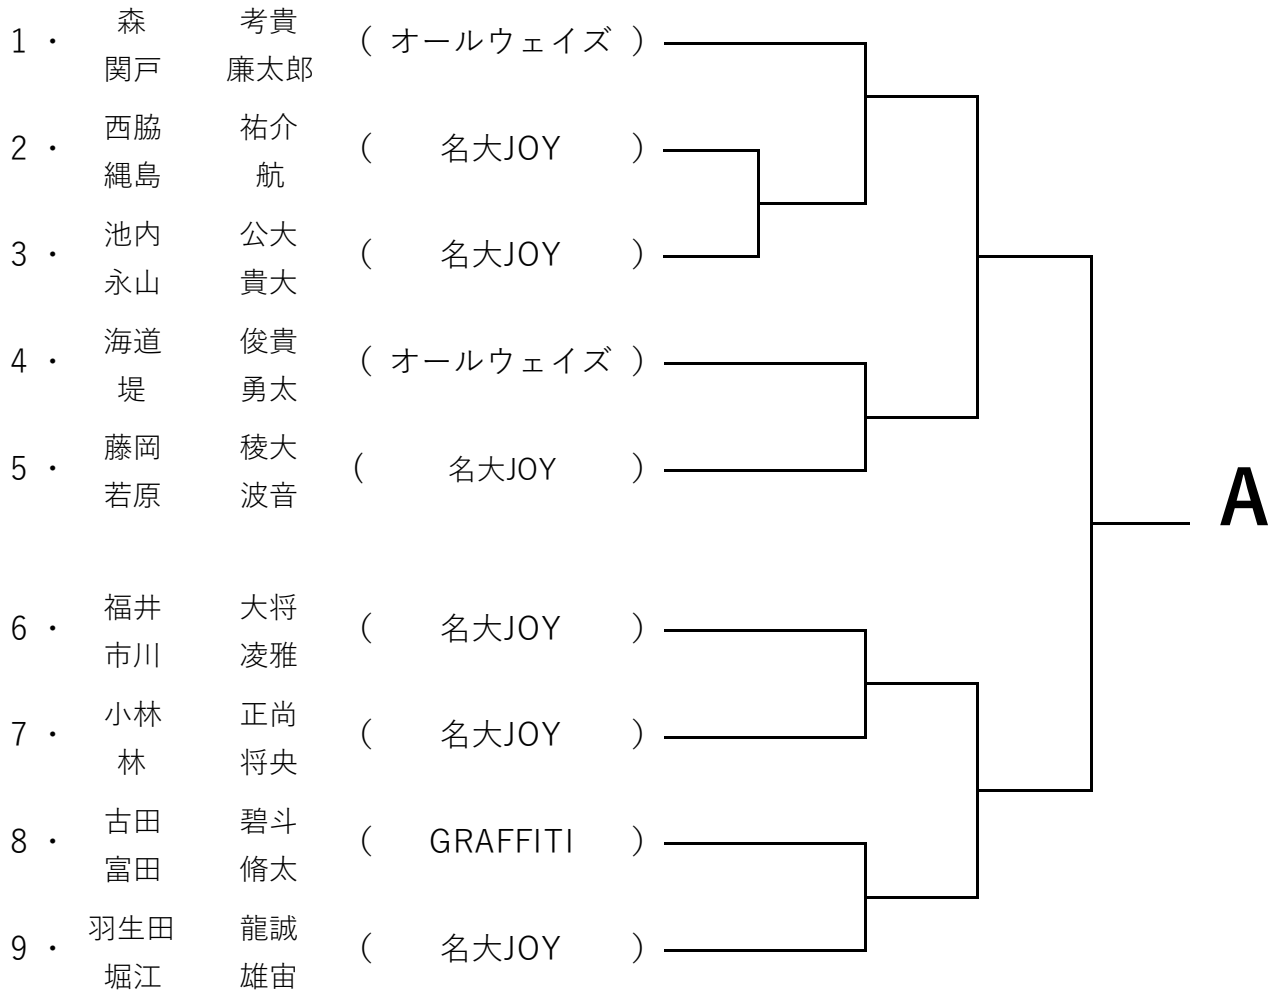

# 男子ダブルス Aブロック

# 男子ダブルス B

B	—		新美	奏汰	( オールウェイズ ) . 10
			加藤	弘寛	( GRAFFITI ) . 11
			市村	知之	( 名大JOY ) . 12
			服部	冬馬	( 名大JOY ) . 13
			石川	広明	( オールウェイズ ) . 14
			平松	侑樹	( 名大JOY ) . 15
			青柳	佑哉	( 名大JOY ) . 16
			三宅	一世	( 名大JOY ) . 17
			小澤	侑以	( 名大JOY ) . 18
			伊藤	史弥	( 名大JOY ) . 19
			忝村	圭佑	( 名大JOY ) . 20
			鈴木	伊織利	( 名大JOY ) . 21
			鈴木	豪太	( 名大JOY ) . 22
			市川	大登	( 名大JOY ) . 23
			鈴木	奏仁	( 名大JOY ) . 24
			水野	翔太	( 名大JOY ) . 25
			黒田	尚希	( 名大JOY ) . 26
			富田	瑠伽	( 名大JOY ) . 27
			山田	直哉	( オールウェイズ ) . 28
貝森	優希	( オールウェイズ ) . 29			

# 女子ダブルスA